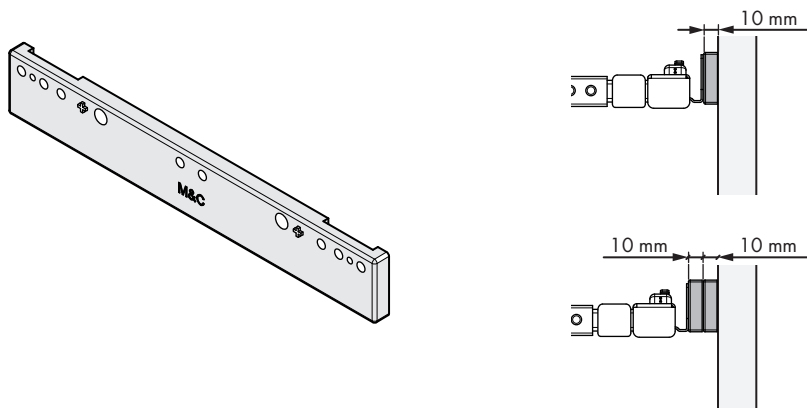

## ВЫДВИЖНОЙ ДЕРЖАТЕЛЬ ДЛЯ ОДЕЖДЫ С ЛОТКОМ

1

Unidades en milímetros | Units in millimeters | Unités en millimètres

2

ø4x16mm

x4

Unidades en milímetros | Units in millimeters | Unités en millimètres

3

4

5

Productos complementarios | Complementary products | Produits complémentaires

IN00062.08

\*Tornillos recomendados | Recommended screws | Vis recommandées

	Medidas (desde - hasta) Measures (from - to)				Unidades recomendadas Recommended units
	500 - 550 D	600 - 650 D	700 - 750 D	800 - 850 D	0
	550 - 590 D	650 - 690 D	750 - 790 D	850 - 890 D	1
	590 - 600 D	690 - 700 D	790 - 800 D	890 - 900 D	2
	500 - 550 D	550 - 590 D			1
	590 - 600 D	600 - 650 D	650 - 690 D	690 - 700 D	2
	700 - 750 D	750 - 790 D	790 - 800 D	800 - 850 D	2
	850 - 890 D	890 - 900 D			3