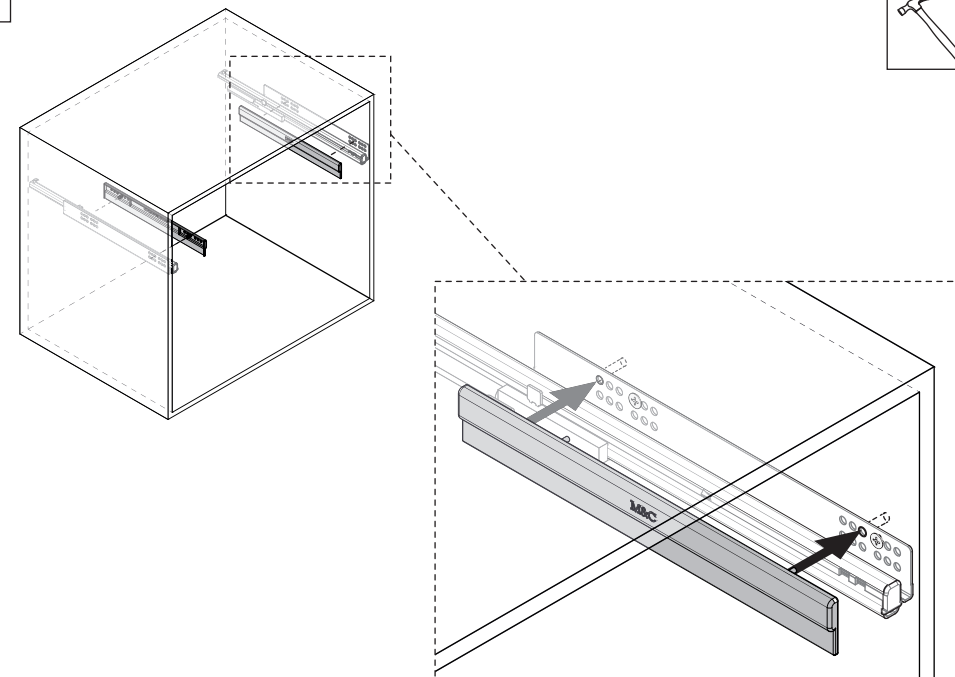

Unidades en milímetros | Units in millimeters | Unités en millimètres

3