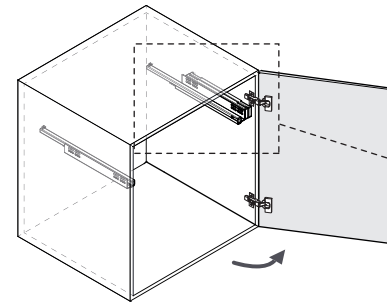

## ВЫДВИЖНОЙ ДЕРЖАТЕЛЬ ДЛЯ ОДЕЖДЫ С ЛОТКОМ

1

Unidades en milímetros | Units in millimeters | Unités en millimètres

2

ø4x16mm

x4

Unidades en milímetros | Units in millimeters | Unités en millimètres

3

4

5

Productos complementarios | Complementary products | Produits complémentaires

IN00062.08

\*Tornillos recomendados | Recommended screws | Vis recommandées

	Medidas (desde - hasta) Measures (from - to)				Unidades recomendadas Recommended units
	500 - 550 D	600 - 650 D	700 - 750 D	800 - 850 D	0
	550 - 590 D	650 - 690 D	750 - 790 D	850 - 890 D	1
	590 - 600 D	690 - 700 D	790 - 800 D	890 - 900 D	2
	500 - 550 D	550 - 590 D			1
	590 - 600 D	600 - 650 D	650 - 690 D	690 - 700 D	2
	700 - 750 D	750 - 790 D	790 - 800 D	800 - 850 D	2
	850 - 890 D	890 - 900 D			3