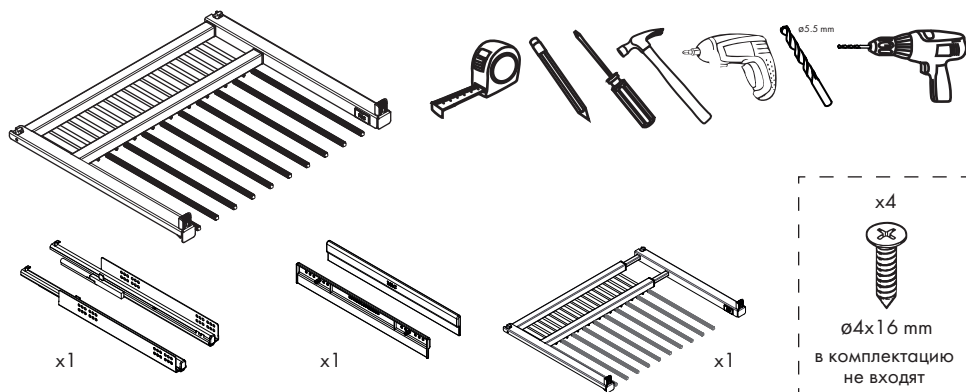

ВЫДВИЖНОЙ ДЕРЖАТЕЛЬ ДЛЯ ОДЕЖДЫ С ЛОТКОМ