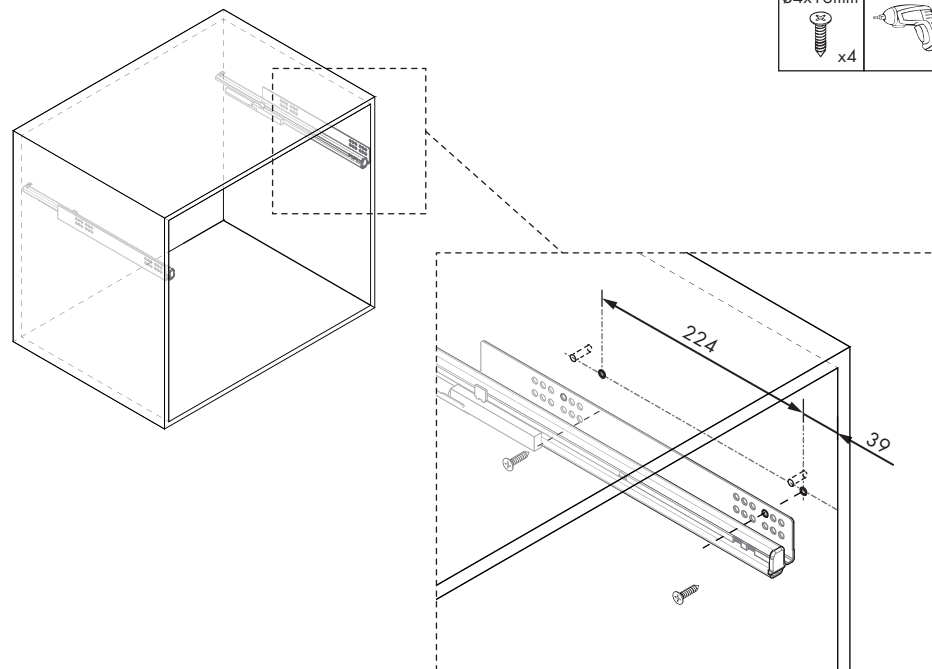

2

ø4x16mm

x4