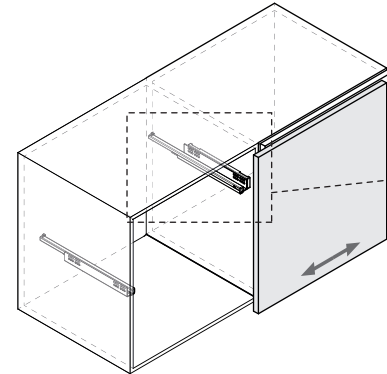

## ВЫДВИЖНОЙ ДЕРЖАТЕЛЬ ДЛЯ ОДЕЖДЫ С ЛОТКОМ

1

Unidades en milímetros | Units in millimeters | Unités en millimètres

2

ø4x16mm

x4

Unidades en milímetros | Units in millimeters | Unités en millimètres

3

4

5

Productos complementarios | Complementary products | Produits complémentaires

IN00062.08

\*Tornillos recomendados | Recommended screws | Vis recommandées

	Medidas (desde - hasta) Measures (from - to)				Unidades recomendadas Recommended units
	500 - 550 D	600 - 650 D	700 - 750 D	800 - 850 D	0
	550 - 590 D	650 - 690 D	750 - 790 D	850 - 890 D	1
	590 - 600 D	690 - 700 D	790 - 800 D	890 - 900 D	2
	500 - 550 D	550 - 590 D			1
	590 - 600 D	600 - 650 D	650 - 690 D	690 - 700 D	2
	700 - 750 D	750 - 790 D	790 - 800 D	800 - 850 D	2
	850 - 890 D	890 - 900 D			3