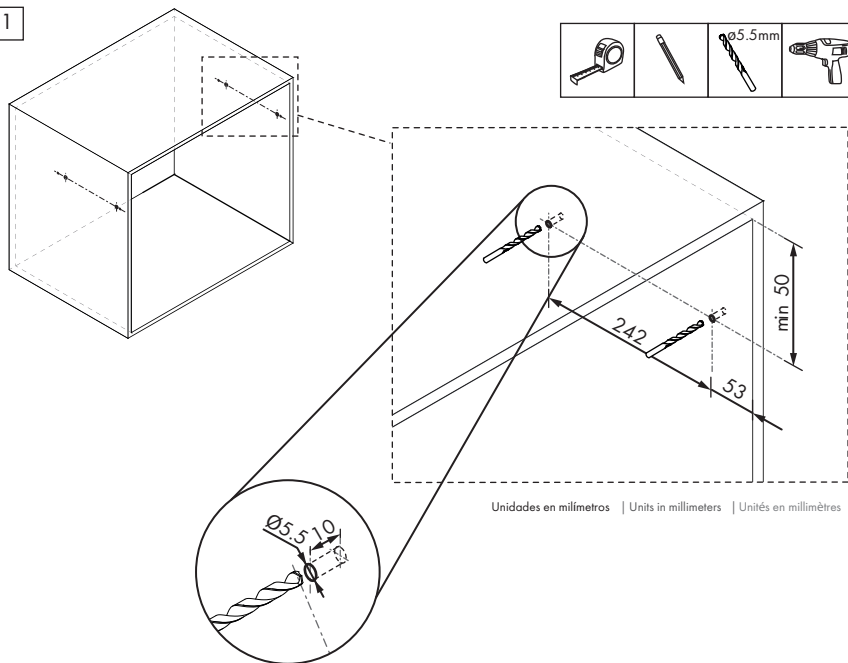

ВЫДВИЖНОЙ ДЕРЖАТЕЛЬ ДЛЯ ОДЕЖДЫ С ЛОТКОМ

1

2

ø4x16mm

x4

Unidades en milímetros | Units in millimeters | Unités en millimètres

3