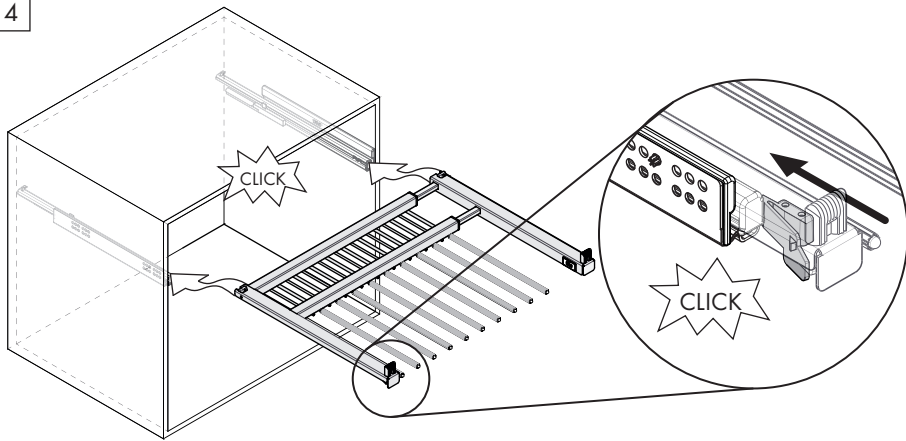

## ВЫДВИЖНОЙ ДЕРЖАТЕЛЬ ДЛЯ ОДЕЖДЫ С ЛОТКОМ

1

Unidades en milímetros | Units in millimeters | Unités en millimètres

2

ø4x16mm

x4

Unidades en milímetros | Units in millimeters | Unités en millimètres

3

4

5

Productos complementarios | Complementary products | Produits complémentaires

IN00062.08

\*Tornillos recomendados | Recommended screws | Vis recommandées

	Medidas (desde - hasta) Measures (from - to)				Unidades recomendadas Recommended units
	500 - 550 D	600 - 650 D	700 - 750 D	800 - 850 D	0
	550 - 590 D	650 - 690 D	750 - 790 D	850 - 890 D	1
	590 - 600 D	690 - 700 D	790 - 800 D	890 - 900 D	2
	500 - 550 D	550 - 590 D			1
	590 - 600 D	600 - 650 D	650 - 690 D	690 - 700 D	2
	700 - 750 D	750 - 790 D	790 - 800 D	800 - 850 D	2
	850 - 890 D	890 - 900 D			3