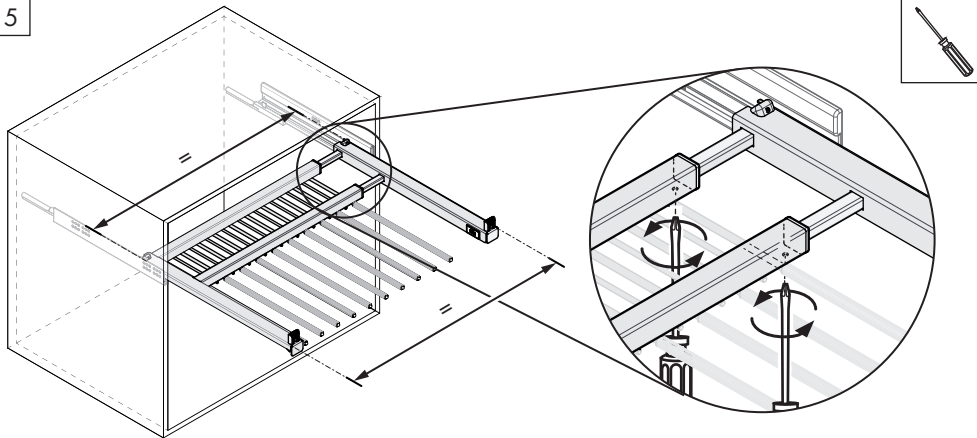

## ВЫДВИЖНОЙ ДЕРЖАТЕЛЬ ДЛЯ ОДЕЖДЫ С ЛОТКОМ

1

Unidades en milímetros | Units in millimeters | Unités en millimètres

2

ø4x16mm

x4

Unidades en milímetros | Units in millimeters | Unités en millimètres

3

4

5

Productos complementarios | Complementary products | Produits complémentaires

IN00062.08

\*Tornillos recomendados | Recommended screws | Vis recommandées

	Medidas (desde - hasta) Measures (from - to)				Unidades recomendadas Recommended units
	500 - 550 D	600 - 650 D	700 - 750 D	800 - 850 D	0
	550 - 590 D	650 - 690 D	750 - 790 D	850 - 890 D	1
	590 - 600 D	690 - 700 D	790 - 800 D	890 - 900 D	2
	500 - 550 D	550 - 590 D			1
	590 - 600 D	600 - 650 D	650 - 690 D	690 - 700 D	2
	700 - 750 D	750 - 790 D	790 - 800 D	800 - 850 D	2
	850 - 890 D	890 - 900 D			3