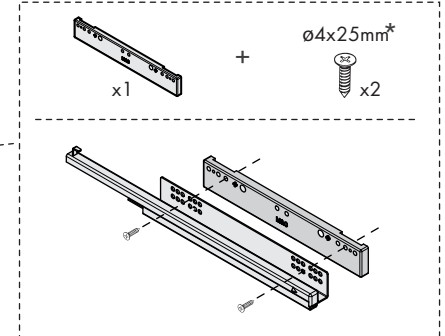

## ВЫДВИЖНОЙ ДЕРЖАТЕЛЬ ДЛЯ ОДЕЖДЫ С ЛОТКОМ

1

Unidades en milímetros | Units in millimeters | Unités en millimètres

2

ø4x16mm

x4

Unidades en milímetros | Units in millimeters | Unités en millimètres

3

4

5

Productos complementarios | Complementary products | Produits complémentaires

IN00062.08

\*Tornillos recomendados | Recommended screws | Vis recommandées

	Medidas (desde - hasta) Measures (from - to)				Unidades recomendadas Recommended units
	500 - 550 D	600 - 650 D	700 - 750 D	800 - 850 D	0
	550 - 590 D	650 - 690 D	750 - 790 D	850 - 890 D	1
	590 - 600 D	690 - 700 D	790 - 800 D	890 - 900 D	2
	500 - 550 D	550 - 590 D			1
	590 - 600 D	600 - 650 D	650 - 690 D	690 - 700 D	2
	700 - 750 D	750 - 790 D	790 - 800 D	800 - 850 D	2
	850 - 890 D	890 - 900 D			3