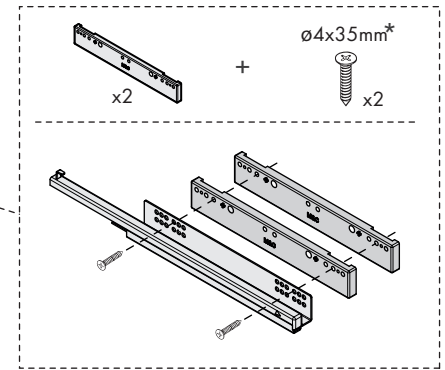

## ВЫДВИЖНОЙ ДЕРЖАТЕЛЬ ДЛЯ ОДЕЖДЫ С ЛОТКОМ

1

Unidades en milímetros | Units in millimeters | Unités en millimètres

2

ø4x16mm

x4

Unidades en milímetros | Units in millimeters | Unités en millimètres

3

4

5

Productos complementarios | Complementary products | Produits complémentaires

IN00062.08

\*Tornillos recomendados | Recommended screws | Vis recommandées

	Medidas (desde - hasta) Measures (from - to)				Unidades recomendadas Recommended units
	500 - 550 D	600 - 650 D	700 - 750 D	800 - 850 D	0
	550 - 590 D	650 - 690 D	750 - 790 D	850 - 890 D	1
	590 - 600 D	690 - 700 D	790 - 800 D	890 - 900 D	2
	500 - 550 D	550 - 590 D			1
	590 - 600 D	600 - 650 D	650 - 690 D	690 - 700 D	2
	700 - 750 D	750 - 790 D	790 - 800 D	800 - 850 D	2
	850 - 890 D	890 - 900 D			3