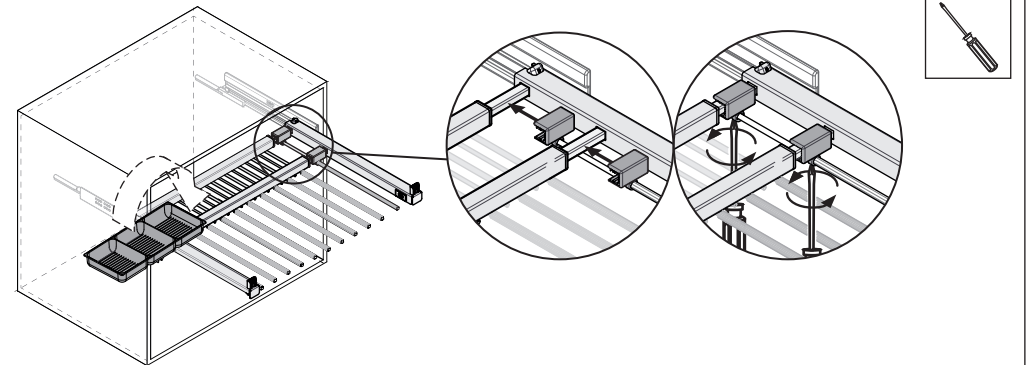

4

5

Productos complementarios | Complementary products | Produits complémentaires

IN00062.08

\*Tornillos recomendados | Recommended screws | Vis recommandées

	Medidas (desde - hasta) Measures (from - to)				Unidades recomendadas Recommended units
	500 - 550 D	600 - 650 D	700 - 750 D	800 - 850 D	0
	550 - 590 D	650 - 690 D	750 - 790 D	850 - 890 D	1
	590 - 600 D	690 - 700 D	790 - 800 D	890 - 900 D	2
	500 - 550 D	550 - 590 D			1
	590 - 600 D	600 - 650 D	650 - 690 D	690 - 700 D	2
	700 - 750 D	750 - 790 D	790 - 800 D	800 - 850 D	2
	850 - 890 D	890 - 900 D			3